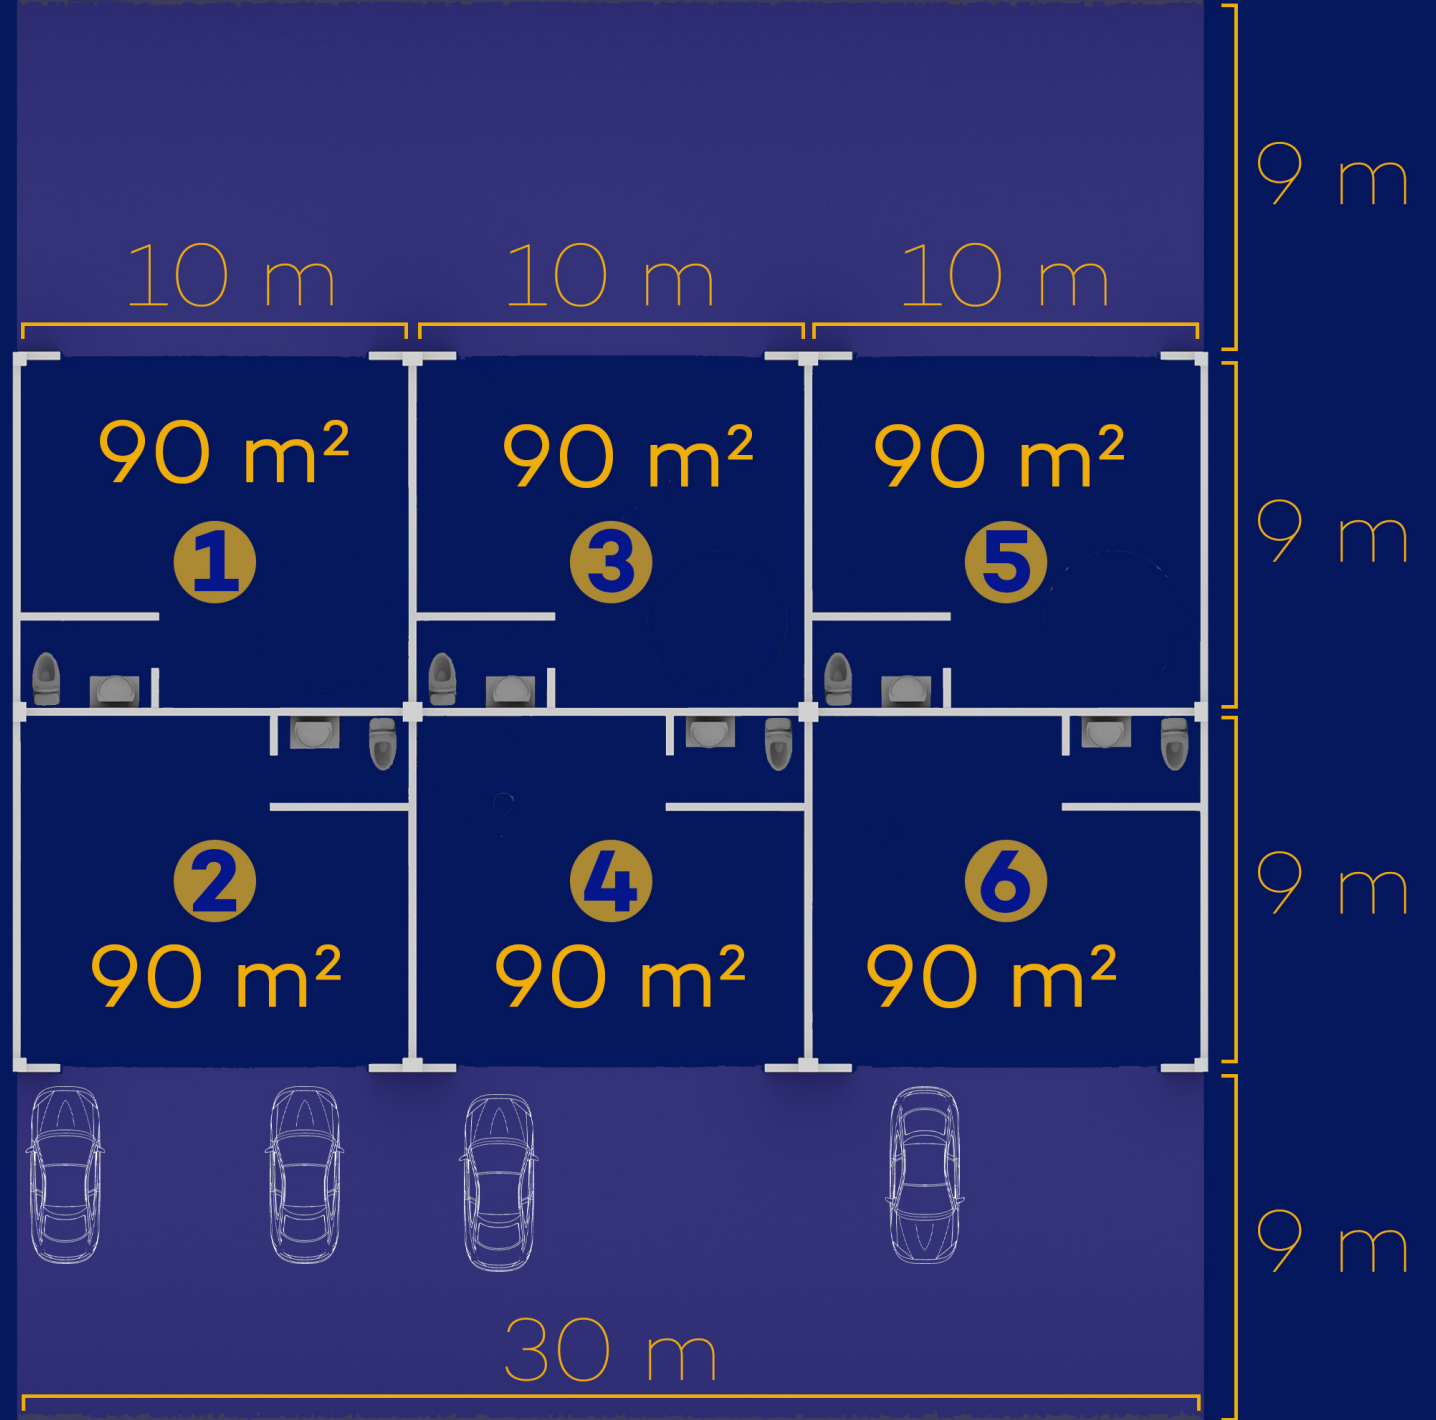

- Şaşmaz Oto Sanayi Bölgesi'nin en merkezi yerindedir.
- Yeni dükkan sorunu olan Şaşmaz Oto Sanayi Bölgesi'nde işlerinizi geliştirmek için çok iyi konumdadır.
- 10 metrelik ön cephe genişliğiyle dükkanlarımız oto ile ilgili her türlü iş yeri için uygundur.
- Dükkanlarımız kapalı alanları haricinde önlerinde bulunan 90 m² açık alanları ile de işinizin rahatça yapılmasına olanak sağlar.

ÇUBUK ÇAYI

Kat Planı

Yükseklik:
9,90 m

Zemin Kat

invest

şaşmaz 2

invest

şaşmaz 2