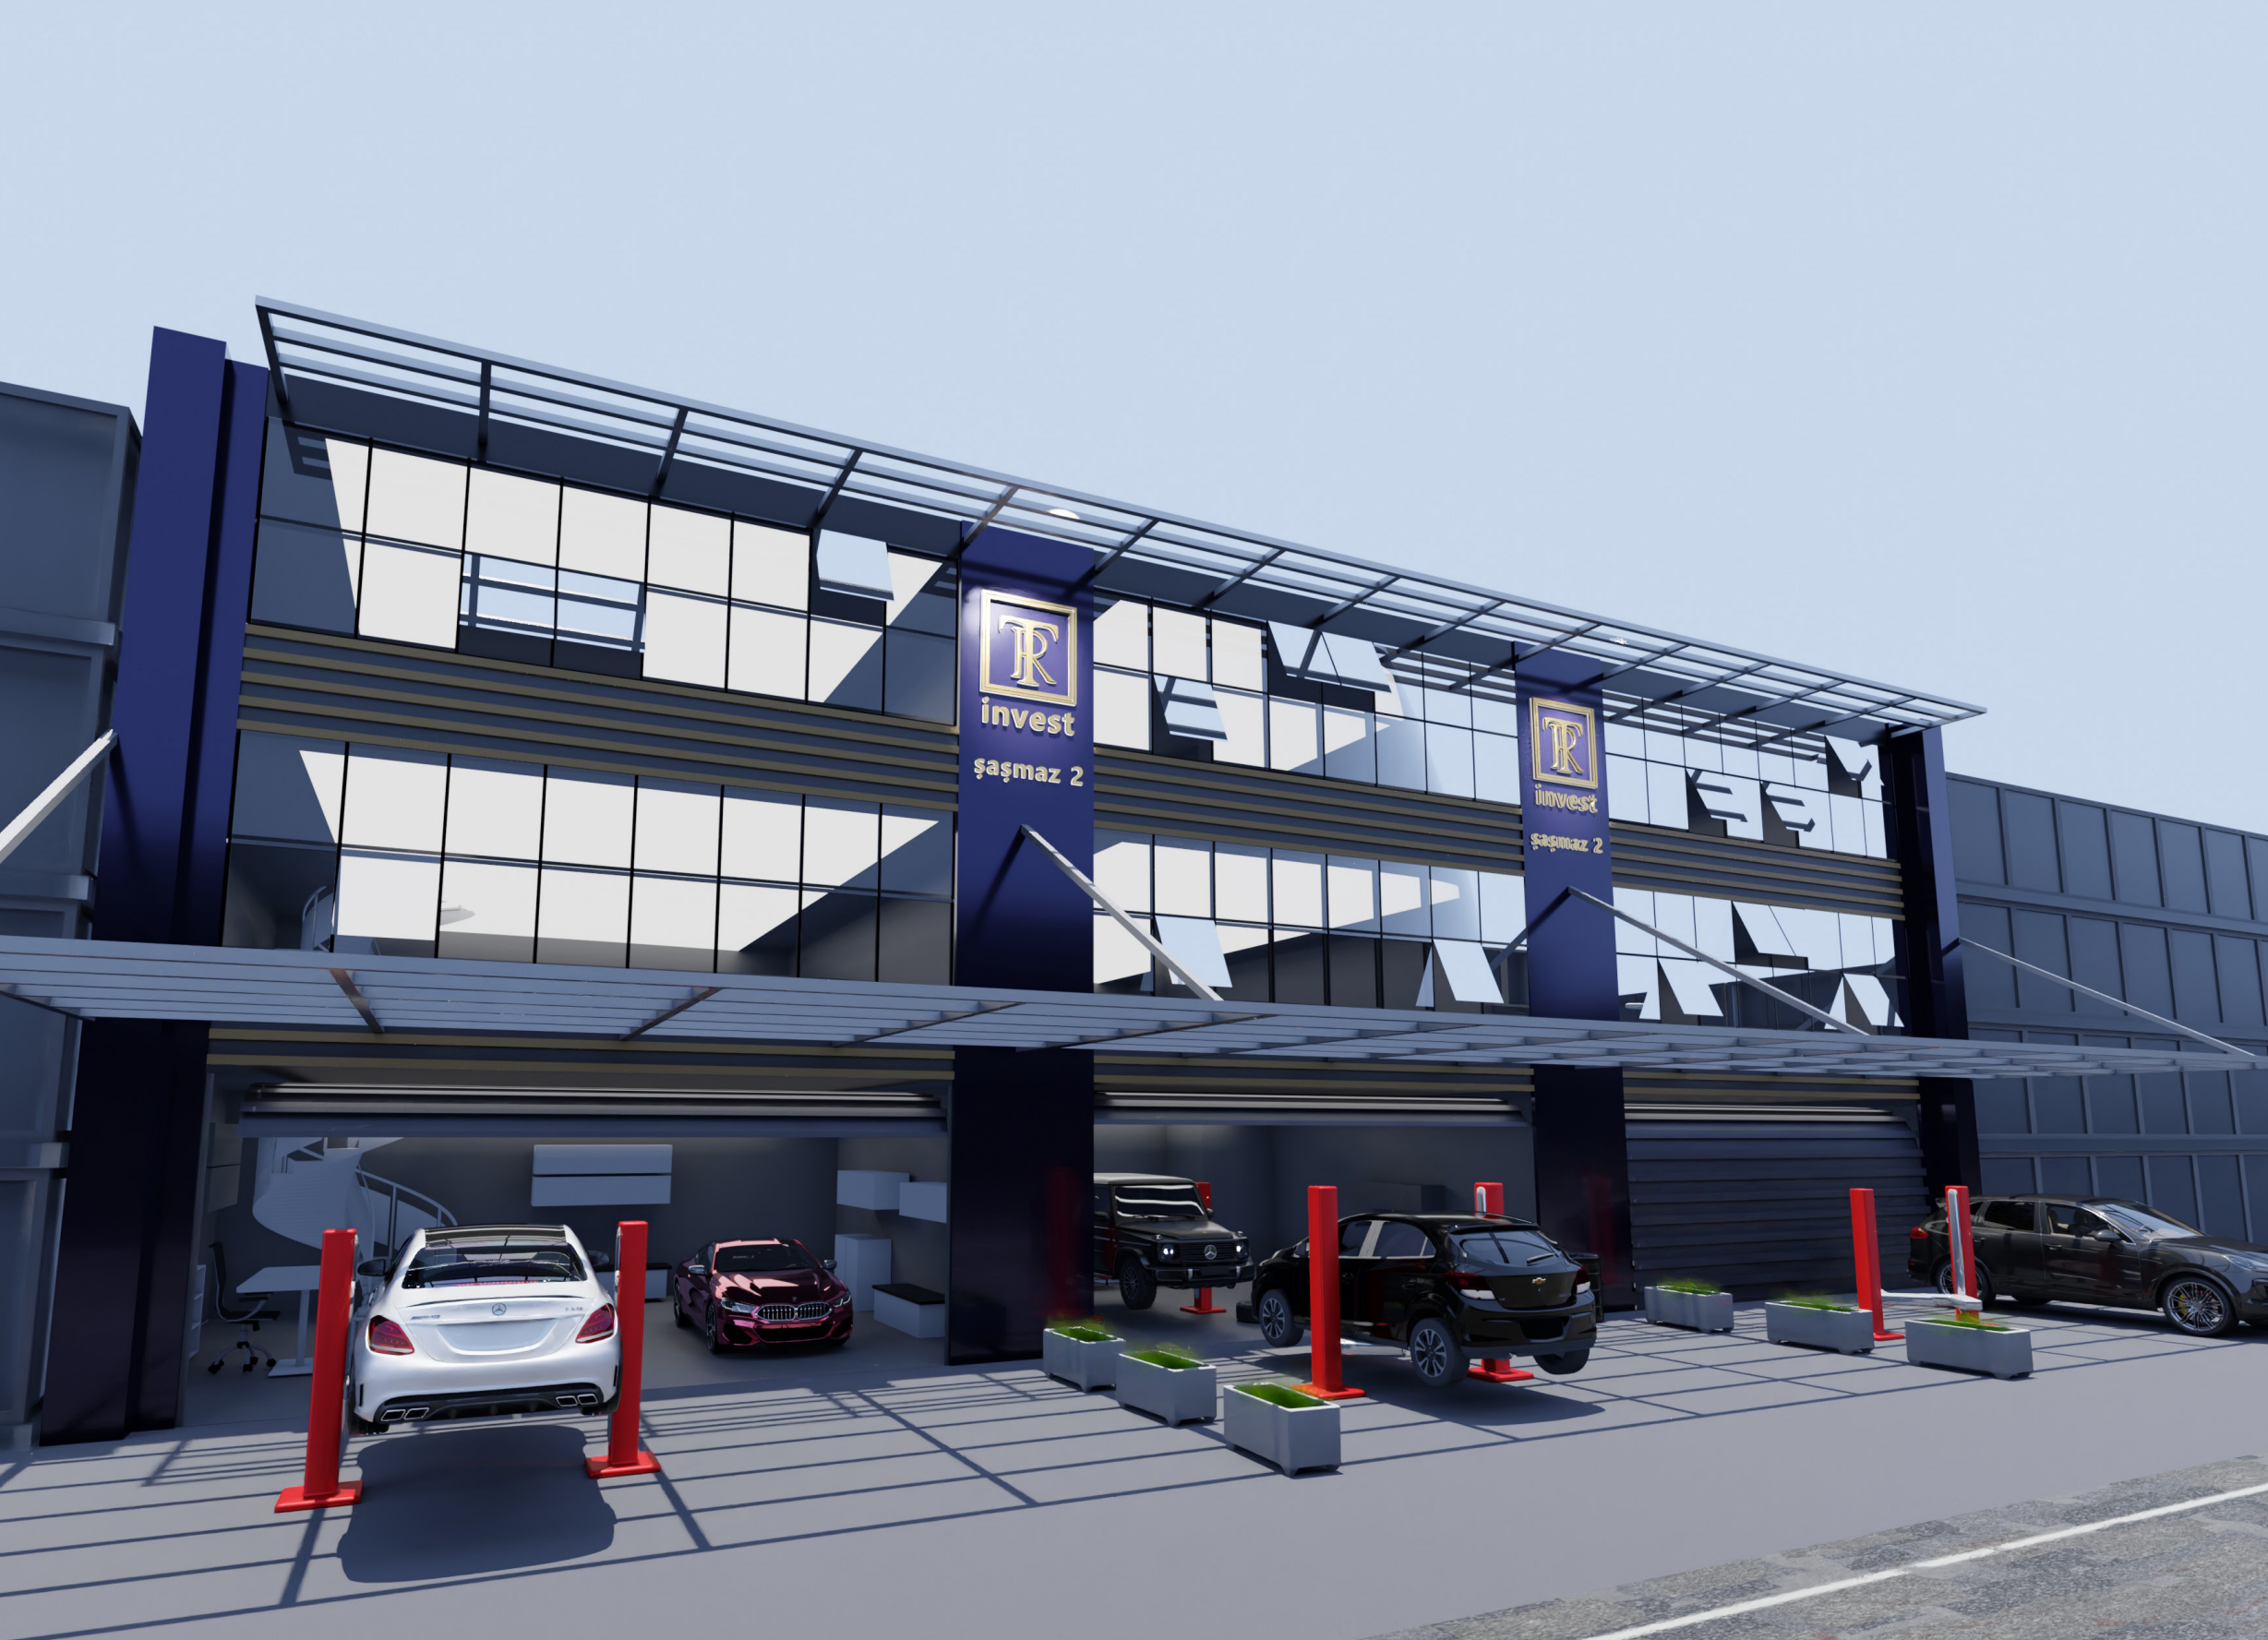

invest

şaşmaz 2

invest

şaşmaz 2