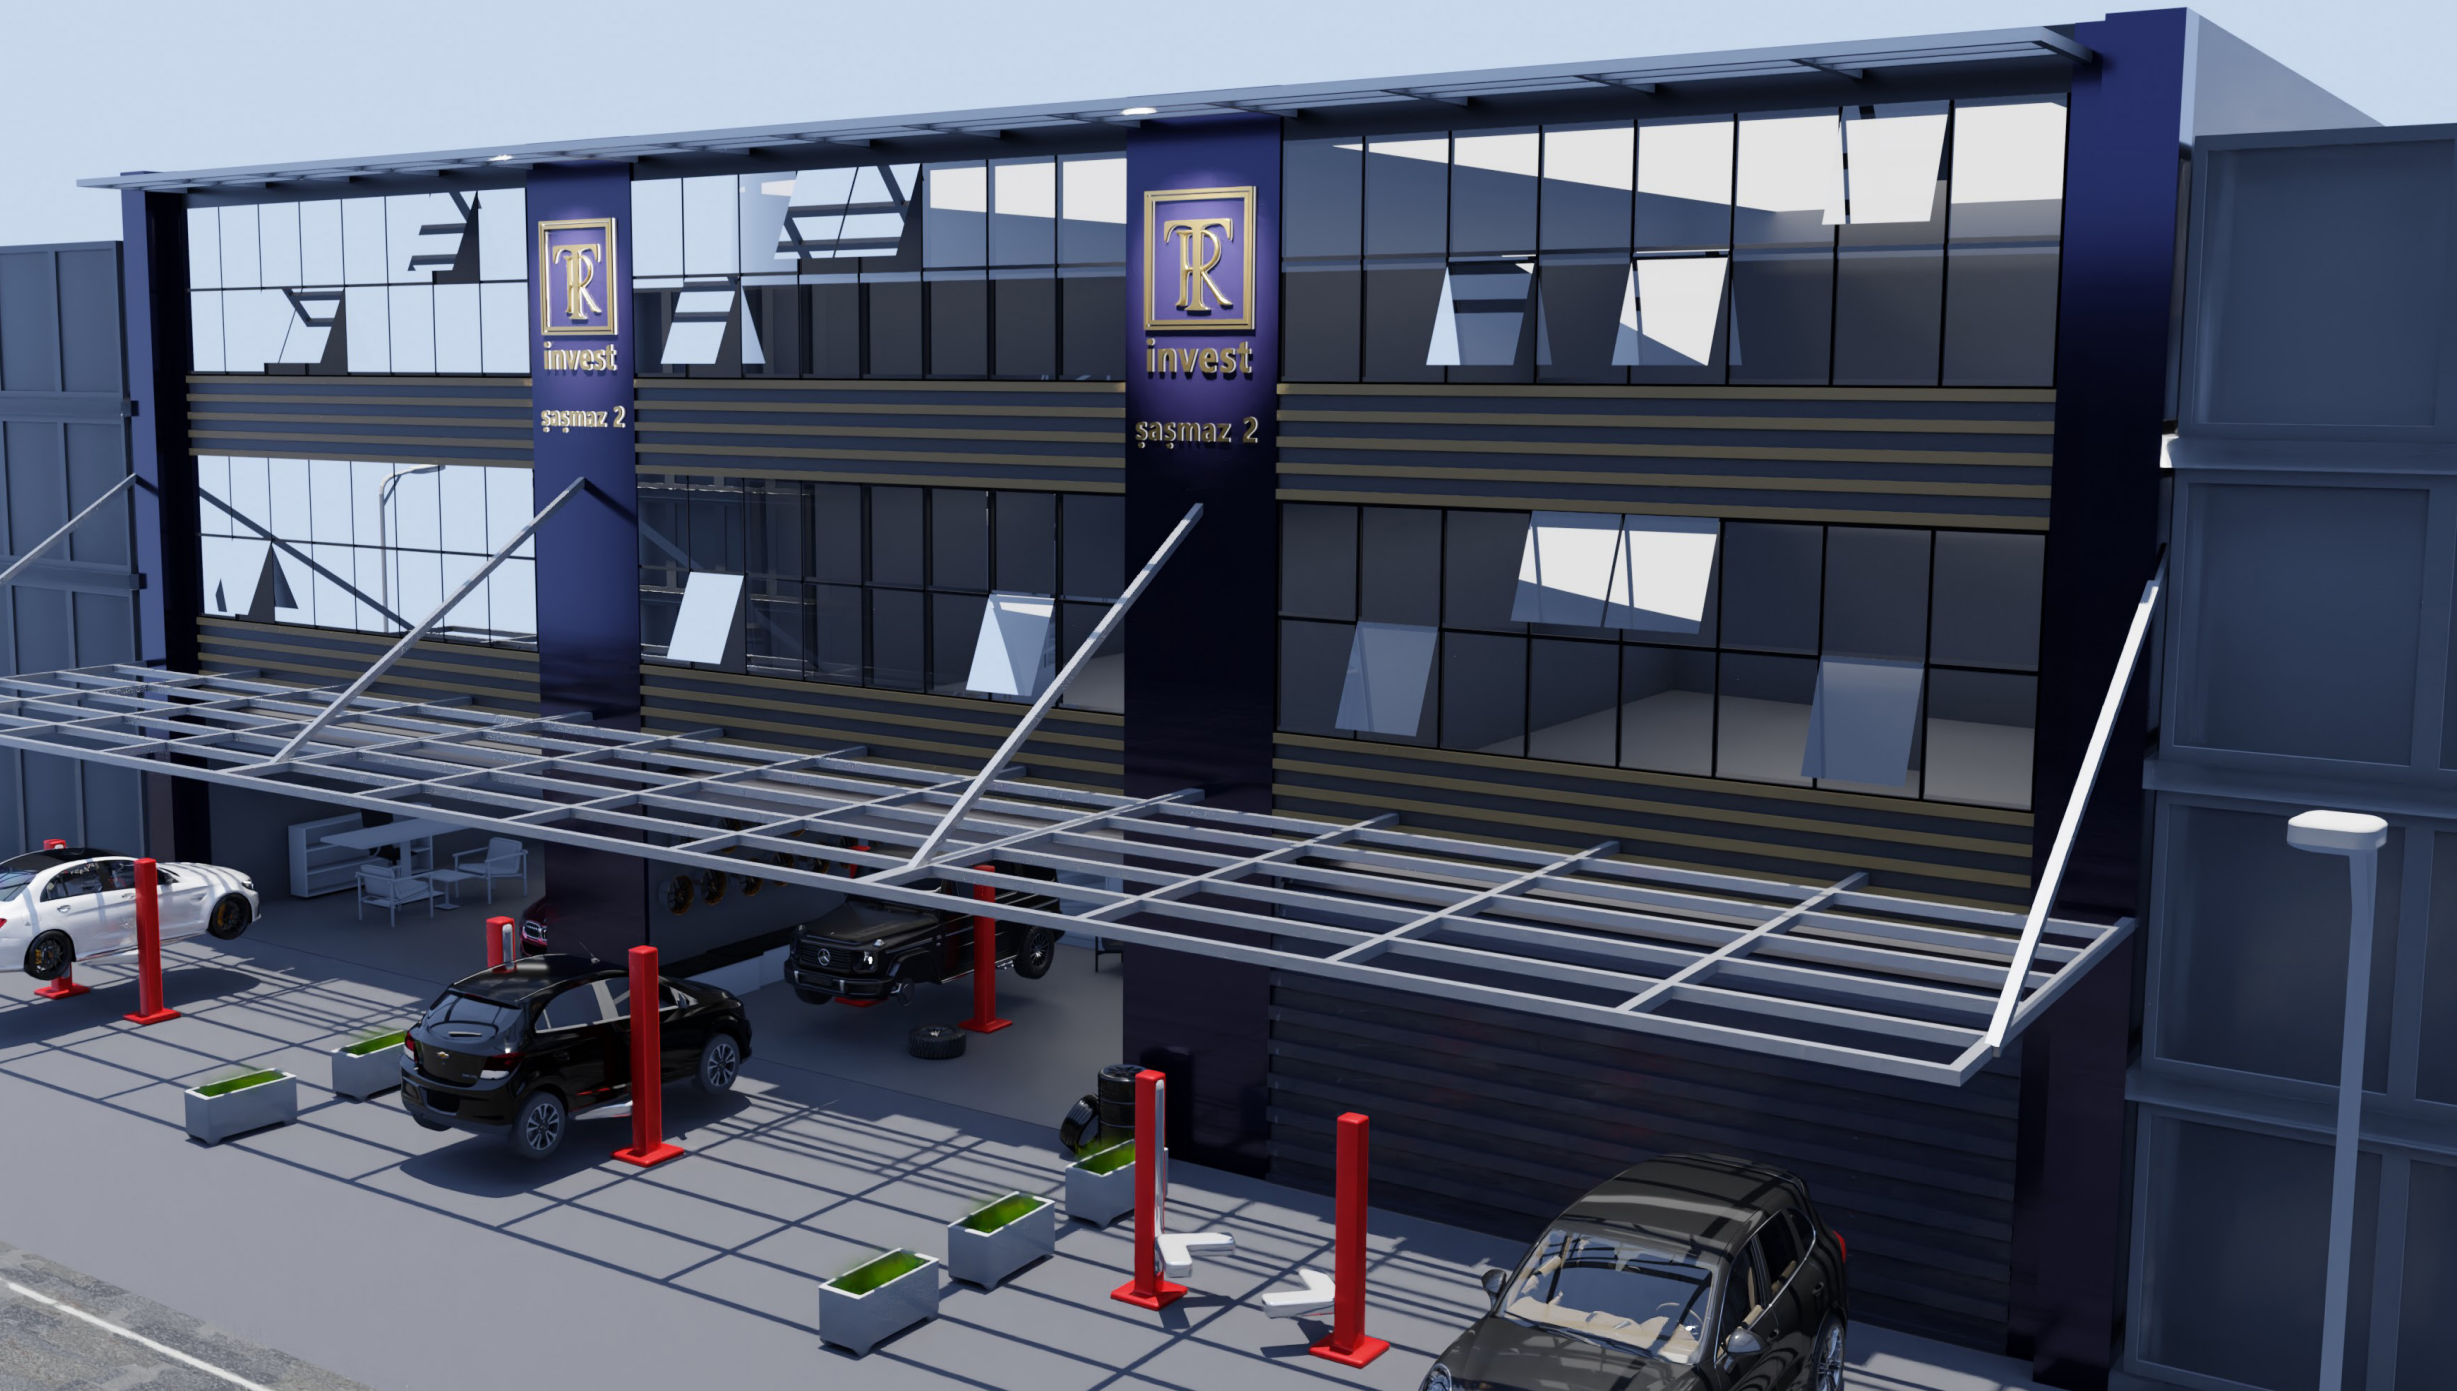

invest

şaşmaz 2

invest

şaşmaz 2